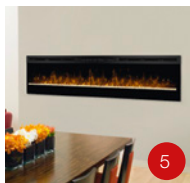

Spis treści

[kliknięcie przenosi
do wybranej
strony katalogu]