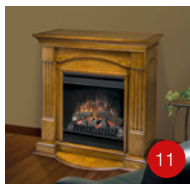

# SP 16 LED

Cena  
promocyjna:  
**2 499,00**

Cena regularna:  
~~2 769,00~~