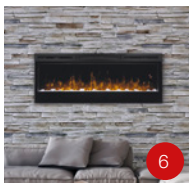

# SP 16 LED

Cena  
promocyjna:  
**2 499,00**

Cena regularna:  
~~2 769,00~~