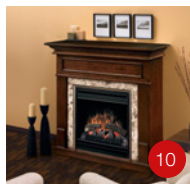

# SP 16 LED

Cena  
promocyjna:  
**2 499,00**

Cena regularna:  
~~2 769,00~~