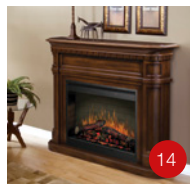

# SP 16 LED

Cena  
promocyjna:  
**2 499,00**

Cena regularna:  
~~2 769,00~~