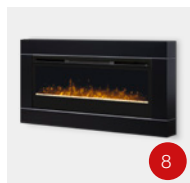

# SP 16 LED

Cena  
promocyjna:  
**2 499,00**

Cena regularna:  
~~2 769,00~~