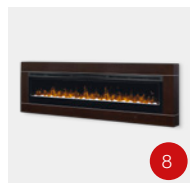

# SP 16 LED

Cena  
promocyjna:  
**2 499,00**

Cena regularna:  
~~2 769,00~~