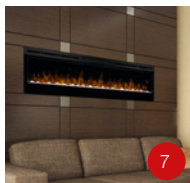

# SP 16 LED

Cena  
promocyjna:  
**2 499,00**

Cena regularna:  
~~2 769,00~~