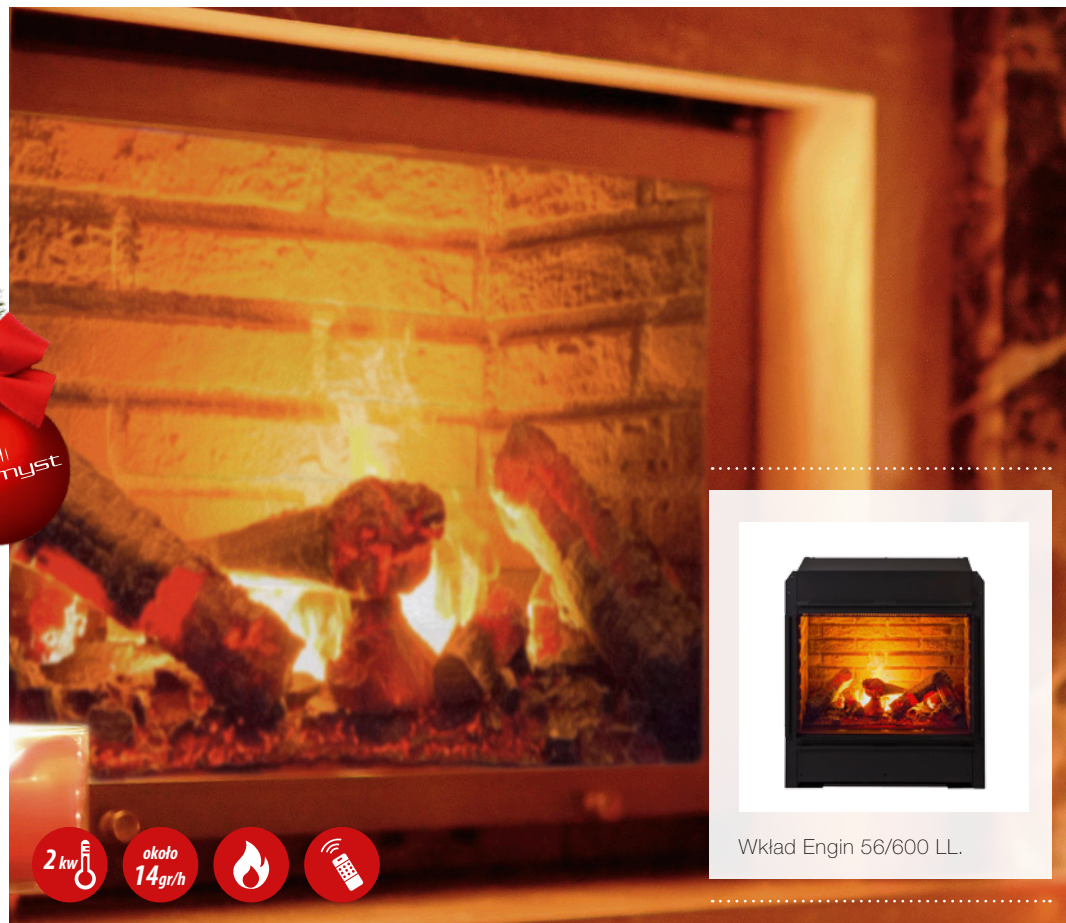

Cena
promocyjna:
4 990,00

Cena regularna:
~~5 399,00~~

Wkład Engin 56/600 LL.