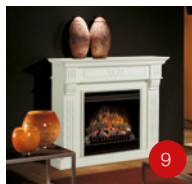

# SP 16 LED

Cena  
promocyjna:  
**2 499,00**

Cena regularna:  
~~2 769,00~~