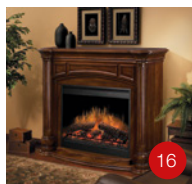

# SP 16 LED

Cena  
promocyjna:  
**2 499,00**

Cena regularna:  
~~2 769,00~~