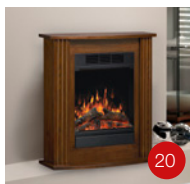

# SP 16 LED

Cena  
promocyjna:  
**2 499,00**

Cena regularna:  
~~2 769,00~~