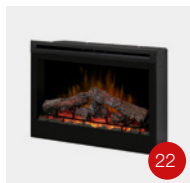

# SP 16 LED

Cena  
promocyjna:  
**2 499,00**

Cena regularna:  
~~2 769,00~~